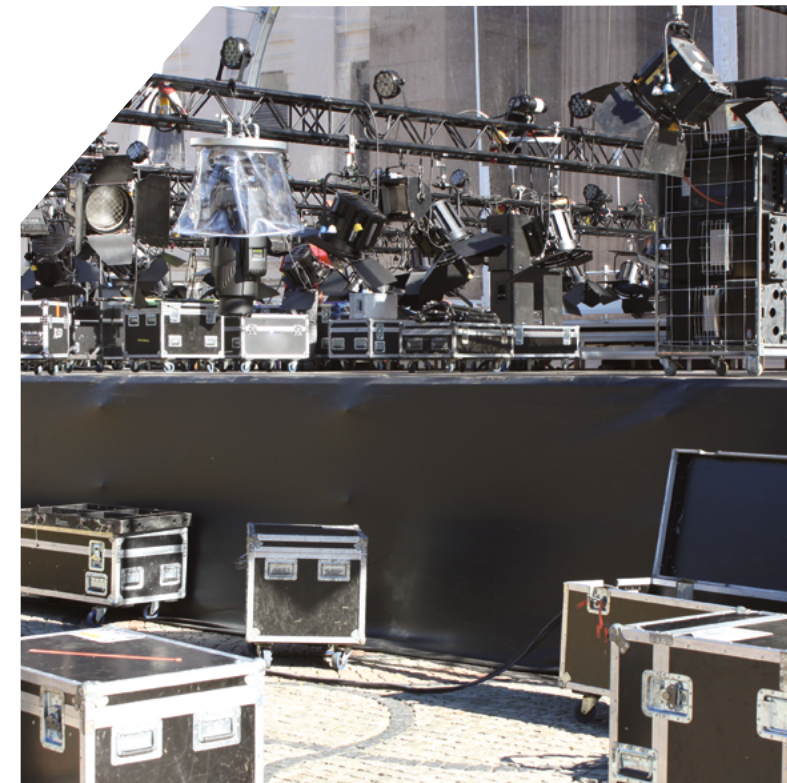

Eventtechnik im Außenbereich ausgelegt für härteste Bedingungen.

Bei Events z. B. in Fußballstadien sind die Steckvorrichtungen härtesten Bedingungen ausgesetzt. Bei der Stromversorgung der Besonnungsanlagen für den Rasen liegen die Steckvorrichtungen auf dem frisch gemähten Rasen. Hierdurch kann sich der Rasenschnitt auf die Kontakte setzen. Die Ablagerungen sammeln sich dann in der Steckdose an. Dies kann dazu führen, dass Steckvorrichtungen „durchbrennen“. Mit X-CONTACT® hat MENNEKES hierfür die optimale Lösung.