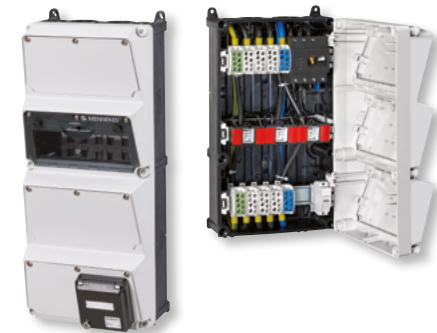

Energiemess-Systeme