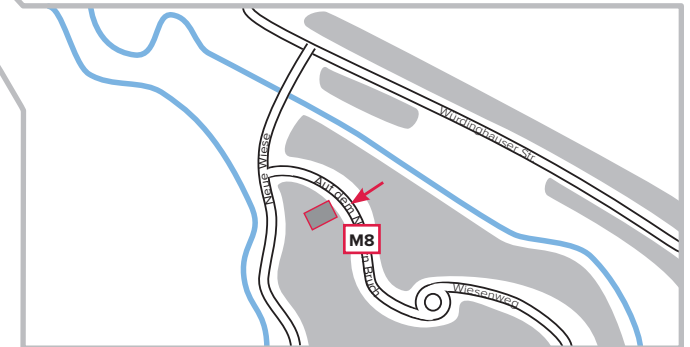

Ihr Weg zu MENNEKES

Ihre Anreise per Auto

aus nördlicher und südlicher Richtung

A 45 ⇒ Abfahrt 18 - Drolshagen/Lennestadt/Olpe

B 55 ⇒ Richtung Lennestadt

nach ca. 9 km rechts ⇒ Richtung Kirchhundem

aus westlicher Richtung

A 4 bis zum Olper Kreuz

⇒ Richtung Dortmund A 45

A 45 ⇒ Abfahrt 18 - Drolshagen/Lennestadt/Olpe

B 55 ⇒ Richtung Lennestadt

nach ca. 9 km rechts ⇒ Richtung Kirchhundem

**Wir wünschen Ihnen eine angenehme
und sichere Fahrt.**

Entfernung zu den Flughäfen

Köln-Bonn: ca. 105 km

Dortmund: ca. 100 km

Düsseldorf: ca. 145 km

Frankfurt: ca. 165 km

Standorte

- M1 Hauptverwaltung**
Aloys-Mennekes-Str. 1
57399 Kirchhundem
- M2 Warenannahme
Personal
Einkauf**
- M3 Automotive
Ladesysteme**
Siegener Str. 1
57399 Kirchhundem
- M4 Vorrichtungsbau**