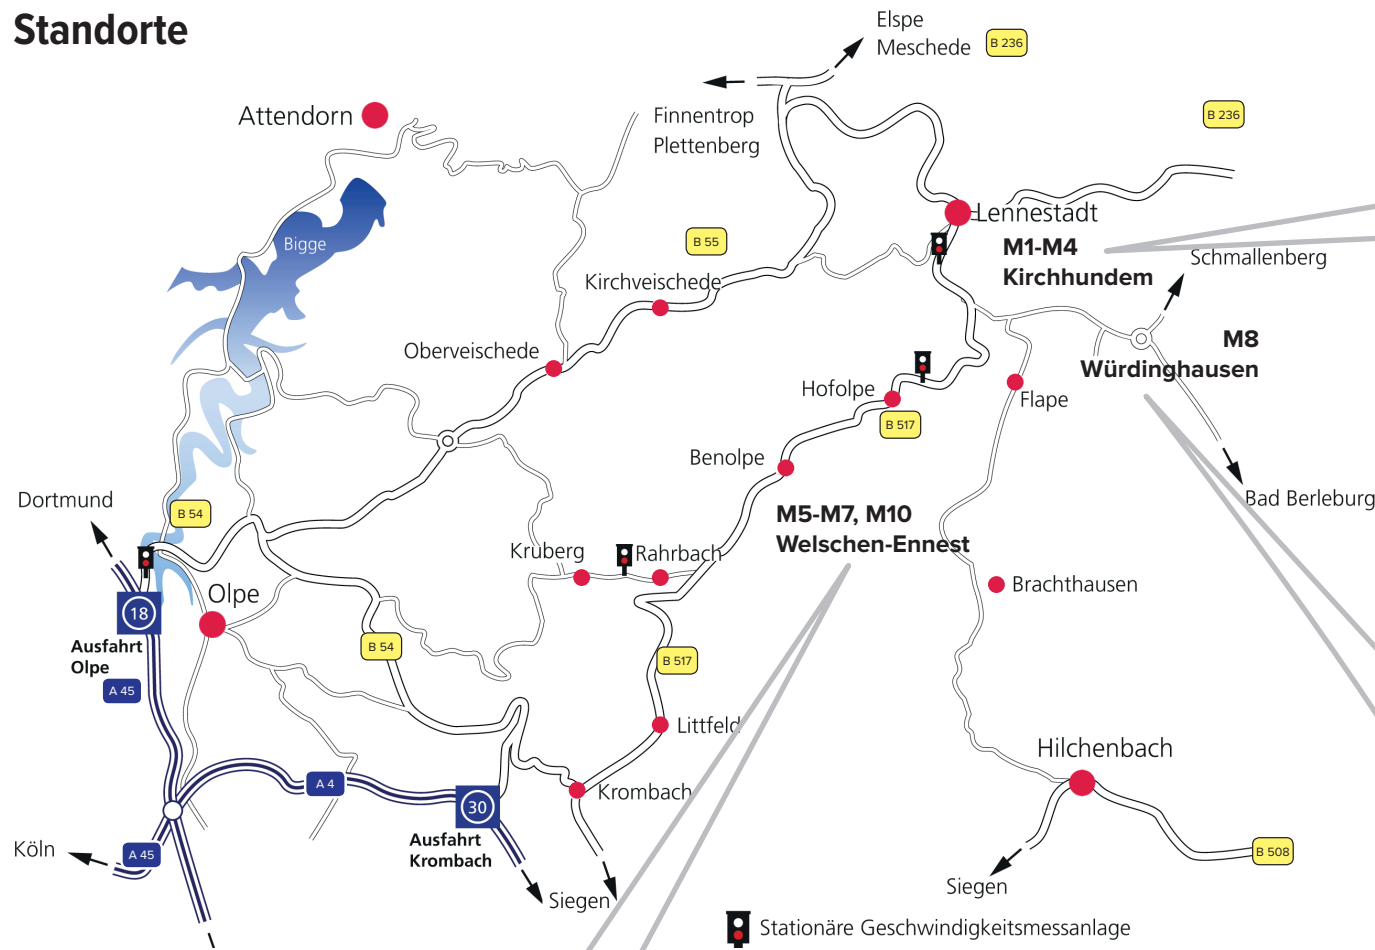

Ihr Weg zu MENNEKES

Ihre Anreise per Auto

aus nördlicher und südlicher Richtung

A 45 ⇒ Abfahrt 18 - Drolshagen/Lennestadt/Olpe

B 55 ⇒ Richtung Lennestadt

nach ca. 9 km rechts ⇒ Richtung Kirchhundem

aus westlicher Richtung

A 4 bis zum Olper Kreuz

⇒ Richtung Dortmund A 45

A 45 ⇒ Abfahrt 18 - Drolshagen/Lennestadt/Olpe

B 55 ⇒ Richtung Lennestadt

nach ca. 9 km rechts ⇒ Richtung Kirchhundem

**Wir wünschen Ihnen eine angenehme
und sichere Fahrt.**

Entfernung zu den Flughäfen

Köln-Bonn: ca. 105 km

Dortmund: ca. 100 km

Düsseldorf: ca. 145 km

Frankfurt: ca. 165 km

Standorte

- M1 Hauptverwaltung**
Aloys-Mennekes-Str. 1
57399 Kirchhundem
- M2 Warenannahme
Personal
Einkauf**
- M3 Automotive
Ladesysteme**
Siegener Str. 1
57399 Kirchhundem
- M4 Vorrichtungsbau**

- M8 Ladesysteme Manufaktur**
Auf dem Niederm Bruch 4
57399 Kirchhundem Würdinghausen

Stationäre Geschwindigkeitsmessanlage

- M5 Produktion Automotive**
In der Welsmicke 7
57399 Kirchhundem Welschen-Ennest
- M6 Logistikzentrum**
Industriestraße 2
57399 Kirchhundem Welschen-Ennest
- M7 Produktion**
Industriestraße 10
57399 Kirchhundem Welschen-Ennest
- M10.1 Verwaltung Automotive**
Kölner Str. 37
57399 Kirchhundem Welschen-Ennest
- M10.2 Kundenzentrum**