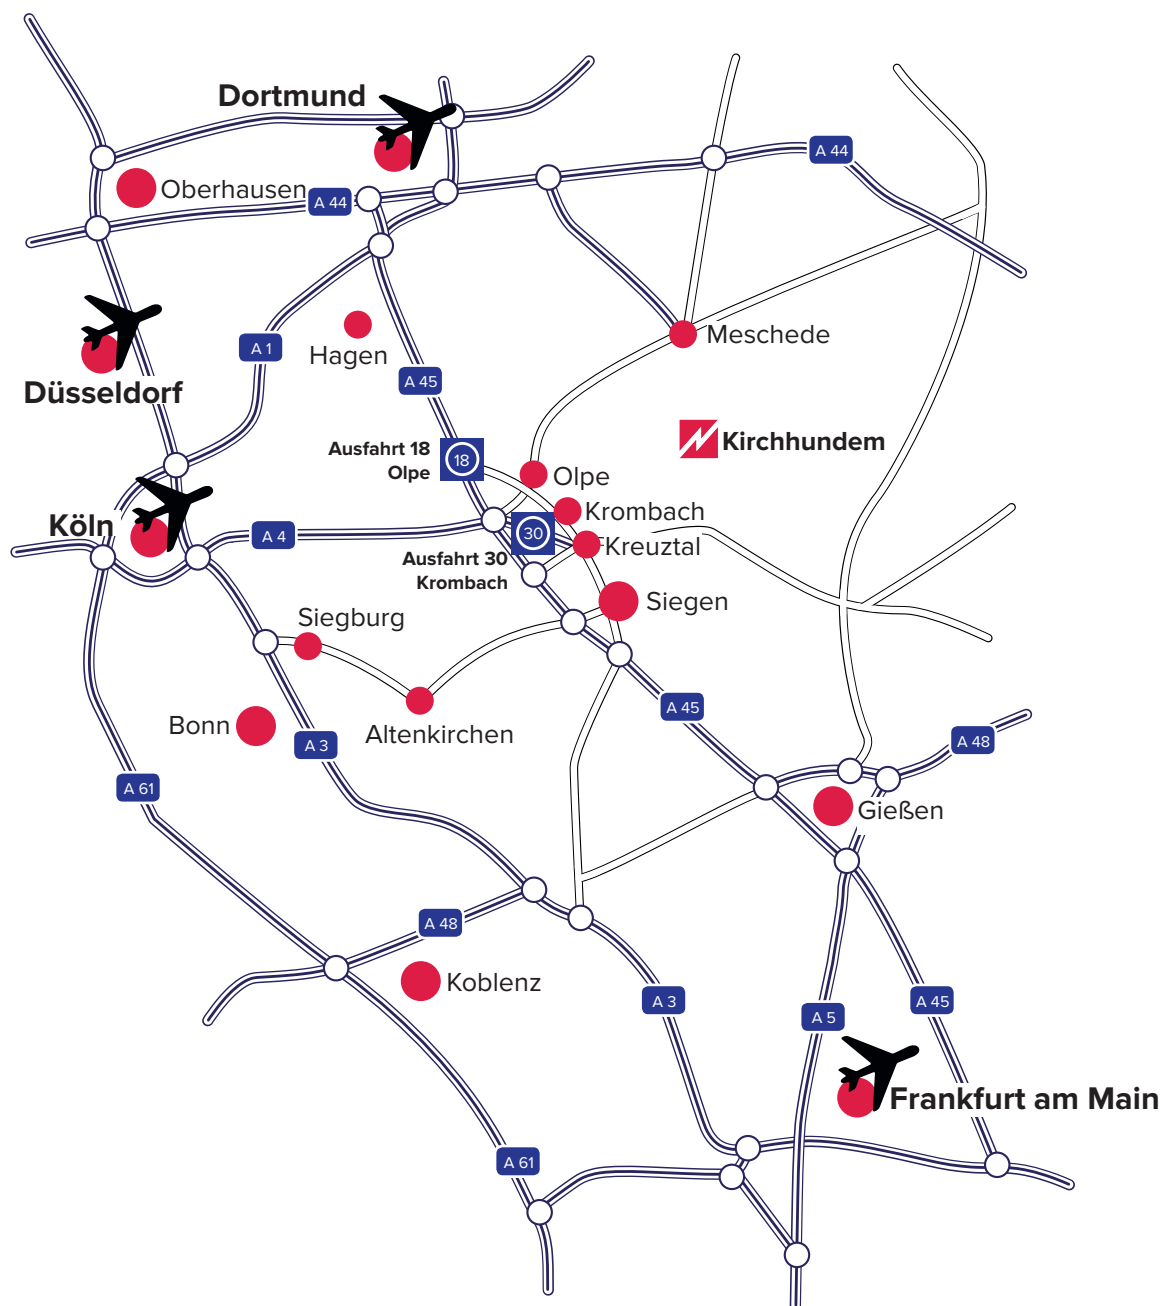

Ihr Weg zu MENNEKES

Ihre Anreise per Auto

aus nördlicher und südlicher Richtung

A 45 ⇒ Abfahrt 18 - Drolshagen/Lennestadt/Olpe

B 55 ⇒ Richtung Lennestadt

nach ca. 9 km rechts ⇒ Richtung Kirchhundem

aus westlicher Richtung

A 4 bis zum Olper Kreuz

⇒ Richtung Dortmund A 45

A 45 ⇒ Abfahrt 18 - Drolshagen/Lennestadt/Olpe

B 55 ⇒ Richtung Lennestadt

nach ca. 9 km rechts ⇒ Richtung Kirchhundem

**Wir wünschen Ihnen eine angenehme
und sichere Fahrt.**

Entfernung zu den Flughäfen

Köln-Bonn: ca. 105 km

Dortmund: ca. 100 km

Düsseldorf: ca. 145 km

Frankfurt: ca. 165 km

Standorte

- M1 Hauptverwaltung**
Aloys-Mennekes-Str. 1
57399 Kirchhundem
- M2 Warenannahme
Personal
Einkauf**
- M3 Automotive
Ladesysteme**
Siegener Str. 1
57399 Kirchhundem
- M4 Vorrichtungsbau**

- M8 Ladesysteme Manufaktur**
Auf dem Niederm Bruch 4
57399 Kirchhundem Würdinghausen

Stationäre Geschwindigkeitsmessanlage

- M5 Produktion Automotive**
In der Welsmicke 7
57399 Kirchhundem Welschen-Ennest
- M6 Logistikzentrum**
Industriestraße 2
57399 Kirchhundem Welschen-Ennest
- M7 Produktion**
Industriestraße 10
57399 Kirchhundem Welschen-Ennest
- M10.1 Verwaltung Automotive**
Kölner Str. 37
57399 Kirchhundem Welschen-Ennest
- M10.2 Kundenzentrum**