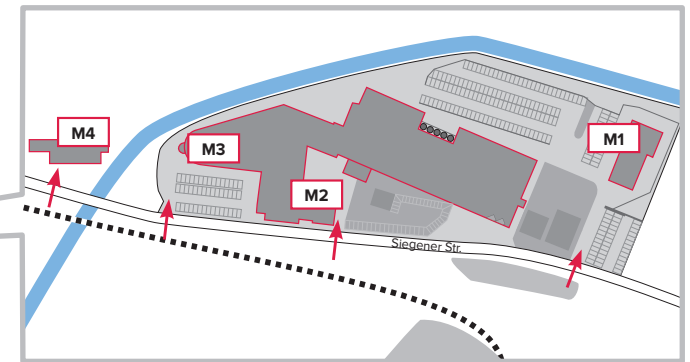

Ihr Weg zu MENNEKES

Ihre Anreise per Auto

aus nördlicher und südlicher Richtung

A 45 ⇒ Abfahrt 18 - Drolshagen/Lennestadt/Olpe

B 55 ⇒ Richtung Lennestadt

nach ca. 9 km rechts ⇒ Richtung Kirchhundem

aus westlicher Richtung

A 4 bis zum Olper Kreuz

⇒ Richtung Dortmund A 45

A 45 ⇒ Abfahrt 18 - Drolshagen/Lennestadt/Olpe

B 55 ⇒ Richtung Lennestadt

nach ca. 9 km rechts ⇒ Richtung Kirchhundem

**Wir wünschen Ihnen eine angenehme
und sichere Fahrt.**

Entfernung zu den Flughäfen

Köln-Bonn: ca. 105 km

Dortmund: ca. 100 km

Düsseldorf: ca. 145 km

Frankfurt: ca. 165 km

Standorte

- M1 Hauptverwaltung**
Aloys-Mennekes-Str. 1
57399 Kirchhundem
- M2 Warenannahme
Personal
Einkauf**
- M3 Automotive
Ladesysteme**
Siegener Str. 1
57399 Kirchhundem
- M4 Vorrichtungsbau**