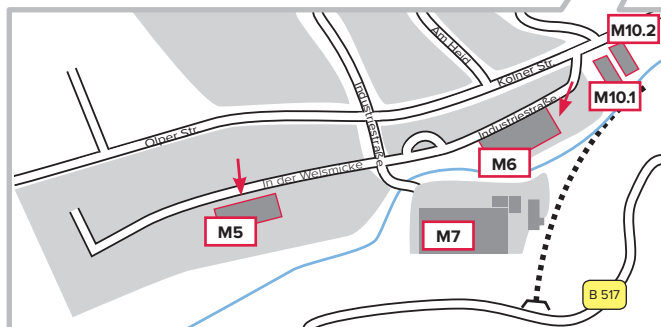

Stationäre Geschwindigkeitsmessanlage

- **M5 Produktion Automotive**
  In der Welsmicke 7
  57399 Kirchhundem Welschen-Ennest
- **M6 Logistikzentrum**
  Industriestraße 2
  57399 Kirchhundem Welschen-Ennest
- **M7 Produktion**
  Industriestraße 10
  57399 Kirchhundem Welschen-Ennest
- **M10.1 Verwaltung Automotive**
  Kölner Str. 37
  57399 Kirchhundem Welschen-Ennest
- **M10.2 Kundenzentrum**