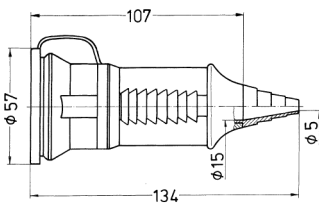

Kupplung SCHUKO®

Bestellnr. 10751

- Schraubkontakt
- mit Kabelknickschutz und Deckel
- für Leitungen bis 3 x 2,5 mm², bis H07RN-F

Technische Daten

Ampere	16 A
Pole	2 p+E
Volt	230 V
Anschlussstechnik	Schraubkontakt
Kontakt	standard
Schutzart	IP 44
Gewicht	82 g
Prüfzeichen	DE, VDE, AT, ÖVE

Abmessungen

Zeichnung
3 MB 39

Maße in mm