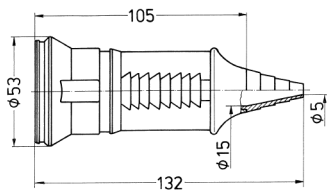

Kupplung SCHUKO®

Bestellnr. 10756

- Schraubkontakt
- mit Kabelknickschutz
- für Leitungen bis 3 x 2,5 mm², bis H07RN-F

Technische Daten

Ampere	16 A
Pole	2 p+E
Volt	230 V
Anschlussstechnik	Schraubkontakt
Kontakt	standard
Schutzart	IP 20
Gewicht	78 g
Prüfzeichen	DE, VDE

Abmessungen

Zeichnung
3 MB 26

Maße in mm