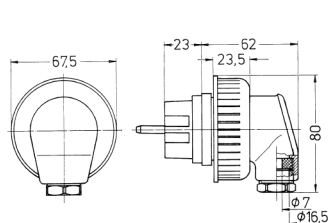

Winkelstecker SCHUKO®

Bestellnr. 10818

- Schraubkontakt
- mit Kabelverschraubung
- für Leitungen bis 3 x 2,5 mm², bis H07RN-F

Technische Daten

Ampere	16 A
Pole	2 p+E
Volt	230 V
Anschlussstechnik	Schraubkontakt
Kontakt	standard
Schutzart	IP 67
Gewicht	126 g

Abmessungen

Zeichnung
2 MB 161

Maße in mm