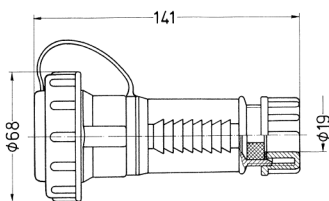

## Kupplung SCHUKO®

Bestellnr. 10833

- Schraubkontakt
- mit Deckel und Bajonetting am Band
- für Leitungen bis 3 x 2,5 mm<sup>2</sup>, bis H07RN-F

## Technische Daten

Ampere	16 A
Pole	2 p+E
Volt	230 V
Anschlussstechnik	Schraubkontakt
Kontakt	standard
Schutzart	IP 68
Gewicht	132 g
Prüfzeichen	DE, VDE

## Abmessungen

Zeichnung  
3 MB 41

Maße in mm