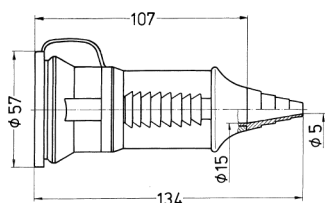

Kupplung SCHUKO®

Bestellnr. 10844

- Schraubkontakt
- mit Kabelknickschutz und Deckel
- für Leitungen bis 3 x 2,5 mm², bis H07RN-F

Technische Daten

Ampere	16 A
Pole	2 p+E
Volt	230 V
Anschlussstechnik	Schraubkontakt
Kontakt	standard
Schutzart	IP 44
Gewicht	83 g
Prüfzeichen	DE, VDE, AT, ÖVE

Abmessungen

Zeichnung
3 MB 39

Maße in mm