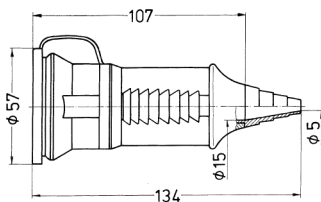

Kupplung SCHUKO®

Bestellnr. 10845

- Schraubkontakt
- mit Kabelknickschutz und Deckel
- für Leitungen bis 3 x 2,5 mm², bis H07RN-F

Technische Daten

Ampere	16 A
Pole	2 p+E
Volt	230 V
Anschlussstechnik	Schraubkontakt
Kontakt	standard
Schutzart	IP 44
Gewicht	83 g
Prüfzeichen	DE, VDE, AT, ÖVE

Abmessungen

Zeichnung
3 MB 39

Maße in mm