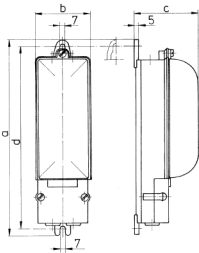

## Erdkabel-Übergangskasten

Bestellnr. 10895

- für Lichtmaste ab 82 mm Innen-Ø
- Rauchglasdeckel
- Kabelstutzen für 1 oder 2 Einführungen von 17 bis 24 mm Ø oder 3 Einführungen von 15 bis 19 mm Ø
- 5 Mantelklemmen je 2 x 16 mm<sup>2</sup>
- mit Verschraubungen M 20, 1 x offen und 1 x geschlossen vorverdrahtet

## Technische Daten

Gewicht	412 g
---------	-------

## Abmessungen

Zeichnung		
8 MB 119		
Maße in mm	a	250
	b	72
	c	75
	d	232