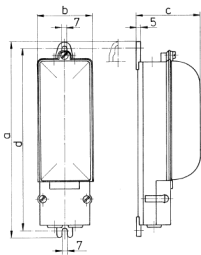

Erdkabel-Übergangskasten

Bestellnr. 10906

- für Lichtmaste ab 82 mm Innen-Ø
- Rauchglasdeckel
- Kabelstutzen für 1 oder 2 Einführungen von 17 bis 24 mm Ø oder 3 Einführungen von 15 bis 19 mm Ø
- 5 Mantelklemmen je 2 x 16 mm²
- mit Verschraubungen M 20, 1x offen und 1 x geschlossen
- vorverdrahtet
- mit Sicherungszubehör 10A

Technische Daten

Gewicht	435 g
---------	-------

Abmessungen

Zeichnung		
8 MB 119		
Maße in mm	a	250
	b	72
	c	75
	d	232