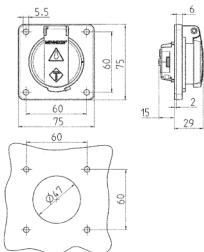

Anbausteckdose SCHUKO®

Bestellnr. 11012F

- für ortsfesten Einsatz
- mit Klappdeckel
- auch für Kabelkanäle und UP-Kästen geeignet
- 3 Steckklemmen als Verbindungsklemmen von 1,5 – 2,5 mm²

Technische Daten

Ampere	16 A
Pole	2 p+E
Volt	230 V
Anschlussstechnik	Steckklemmen
Kontakt	standard
Schutzart	IP 54
Flansch	75x75 mm
Bohrloch	60x60 mm
Gewicht	60 g
Prüfzeichen	DE, VDE

Abmessungen

Zeichnung
1 MB 593

Maße in mm