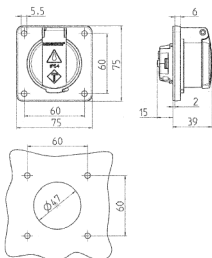

Anbausteckdose SCHUKO®

Bestellnr. 11311F

- für ortsveränderlichen Einsatz
- mit Klappdeckel
- auch für Kabelkanäle und UP-Kästen geeignet
- 3 Steckklemmen als Verbindungsklemmen von 1,5 – 2,5 mm²

Technische Daten

Ampere	16 A
Pole	2 p+E
Volt	230 V
Anschlussstechnik	Steckklemmen
Kontakt	standard
Schutzart	IP 54
Flansch	75x75 mm
Bohrloch	60x60 mm
Gewicht	60 g

Abmessungen

Zeichnung
1 MB 592

Maße in mm