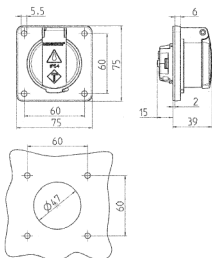

Anbausteckdose SCHUKO®

Bestellnr. 11312F

- für ortsveränderlichen Einsatz
- mit Klappdeckel
- auch für Kabelkanäle und UP-Kästen geeignet
- 3 Steckklemmen als Verbindungsklemmen von 1,5 – 2,5 mm²

Technische Daten

Ampere	16 A
Pole	2 p+E
Volt	230 V
Anschlussstechnik	Steckklemmen
Kontakt	standard
Schutzart	IP 54
Flansch	75x75 mm
Bohrloch	60x60 mm
Gewicht	71 g

Abmessungen

Zeichnung
1 MB 592

Maße in mm