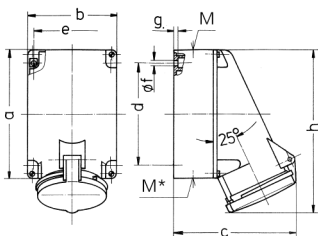

Wandsteckdose

BestellNr. 1136A

- Schraubkontakt
- X-CONTACT®
- zum Durchverdrahten geeignet
- Befestigung von innen
- Gehäuseunterteil um 180° drehbar
- 6 Sacklöcher zur bedarfsweisen Aufnahme von AM-Verbindungsklemmen
- Produkte mit Pilotkontakt auf Anfrage

Technische Daten

Ampere	63 A
Pole	3 p
Volt	110 V
Uhrzeitstellung	4 h
Hertz	50-60 Hz
Anschlussstechnik	Schraubkontakt
Kontakt	X-CONTACT®
Schutzart	IP 44
Gewicht	859 g
Prüfzeichen	DE,VDE, CN,CQC

Abmessungen

Zeichnung	Amp.	63		
		Pole		
1 MB 213		3	4	5
Maße in mm				
a		170	170	170
b		118	118	118
c		164	164	164
d		134,5	134,5	134,5
e		103	103	103
f		6,1	6,1	6,1
g		6	6	6
h		216	216	216
M		40	40	40
M*		2x40 (blind) zum Ausschneiden		
Leitung bis mm Ø		32	32	32
Klemmen für Leiterquer-		6	6	6
schnitt von bis mm²		—25	—25	—25