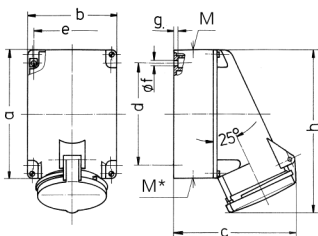

Wandsteckdose

Bestellnr. 1144A

- Schraubkontakt
- X-CONTACT®
- zum Durchverdrahten geeignet
- Befestigung von innen
- Gehäuseunterteil um 180° drehbar
- 6 Sacklöcher zur bedarfsweisen Aufnahme von AM-Verbindungsklemmen
- Produkte mit Pilotkontakt auf Anfrage

Technische Daten

Ampere	63 A
Pole	5 p
Volt	230 V
Uhrzeitstellung	9 h
Hertz	50-60 Hz
Anschlussstechnik	Schraubkontakt
Kontakt	X-CONTACT®
Schutzart	IP 44
Gewicht	925 g
Prüfzeichen	DE, VDE, CN, CQC

Abmessungen

Zeichnung	Amp.	63		
		Pole		
1 MB 213		3	4	5
Maße in mm				
a		170	170	170
b		118	118	118
c		164	164	164
d		134,5	134,5	134,5
e		103	103	103
f		6,1	6,1	6,1
g		6	6	6
h		216	216	216
M		40	40	40
M*		2x40 (blind) zum Ausschneiden		
Leitung bis mm Ø		32	32	32
Klemmen für Leiterquer-		6	6	6
schnitt von bis mm²		—25	—25	—25