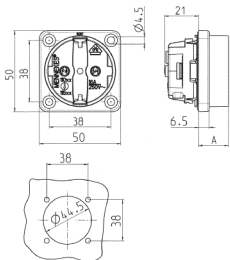

Anbausteckdose SCHUKO®

Bestellnr. 11531

- ohne Klappdeckel
- 3 Schraubklemmen als Verbindungsklemmen von 1,5 - 2,5 mm²
- Andere Farben auf Anfrage

Technische Daten

Ampere	16 A
Pole	2 p+E
Volt	230 V
Anschlussstechnik	Schraubkontakt
Kontakt	standard
Schutzart	IP 20
Flansch	50x50 mm
Bohrloch	38x38 mm
Gewicht	31 g
Prüfzeichen	DE, VDE, NL, Kema

Abmessungen

Zeichnung	Maße A
1 MB 450	
Maße in mm	
SCHUKO	18,3
Franz./belgische Norm	15,8
Dänische Norm	15,8