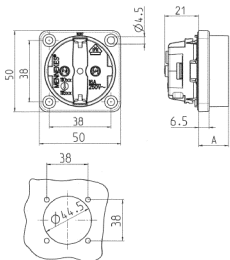

Anbausteckdose SCHUKO®

Bestellnr. 11532

- ohne Klappdeckel
- 3 Schraubklemmen als Verbindungsklemmen von 1,5 - 2,5 mm²
- Andere Farben auf Anfrage

Technische Daten

Ampere	16 A
Pole	2 p+E
Volt	230 V
Anschlussstechnik	Schraubkontakt
Kontakt	standard
Schutzart	IP 20
Flansch	50x50 mm
Bohrloch	38x38 mm
Gewicht	40 g
Prüfzeichen	DE, VDE, NL, Kema

Abmessungen

Zeichnung	Maße A
1 MB 450	
Maße in mm	
SCHUKO	18,3
Franz./belgische Norm	15,8
Dänische Norm	15,8