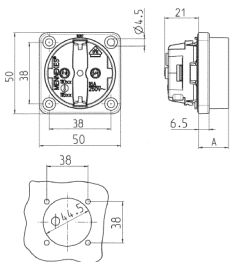

## Anbausteckdose SCHUKO®

Bestellnr. 11561

- ohne Klappdeckel
- 3 Steckklemmen als Verbindungsklemmen von 1,5 - 2,5 mm<sup>2</sup>
- Andere Farben auf Anfrage

### Technische Daten

Ampere	16 A
Pole	2 p+E
Volt	230 V
Anschlussstechnik	Steckklemmen
Kontakt	standard
Schutzart	IP 20
Flansch	50x50 mm
Bohrloch	38x38 mm
Gewicht	32 g
Prüfzeichen	DE, VDE, NL, Kema

### Abmessungen

Zeichnung	Maße A
1 MB 450	
Maße in mm	
SCHUKO	18,3
Franz./belgische Norm	15,8
Dänische Norm	15,8