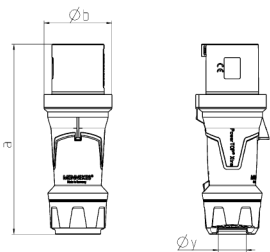

Stecker PowerTOP® Xtra

Bestellnr. 13101

- Schraubkontakt
- gummierte Griffflächen
- Rahmenklemmen
- hochwärmebeständige Kontaktträger
- vernickelte Kontakte
- Verschraubung mit Abdichtung
- Zugentlastung und Kabelknickschutz
- Gehäuse mit Gewindeverschluss
- Sicherungsschieber für Gehäuse und Verschraubung

Technische Daten

Ampere	63 A
Pole	3 p
Volt	110 V
Uhrzeitstellung	4 h
Hertz	50-60 Hz
Anschlussstechnik	Schraubkontakt
Kontakt	standard
Schutzart	IP 44
Gewicht	860 g
Prüfzeichen	DE, VDE, CN, CQC

Abmessungen

Zeichnung 2 MB 226	Amp. Pole	63		
		3	4	5
Maße in mm	a	250	250	250
	b	90	90	90
	y	36	36	36
Klemmen für Leiterquer- schnitt von bis mm ²		6	6	6
		—16	—16	—16