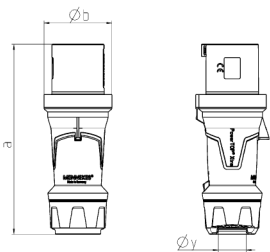

## Stecker PowerTOP® Xtra

Bestellnr. 13105

- Schraubkontakt
- gummierte Griffflächen
- Rahmenklemmen
- hochwärmebeständige Kontaktträger
- vernickelte Kontakte
- Verschraubung mit Abdichtung
- Zugentlastung und Kabelknickschutz
- Gehäuse mit Gewindeverschluss
- Sicherungsschieber für Gehäuse und Verschraubung

## Technische Daten

Ampere	63 A
Pole	4 p
Volt	230 V
Uhrzeitstellung	9 h
Hertz	50-60 Hz
Anschlussstechnik	Schraubkontakt
Kontakt	hochwärmebeständige Kontaktträger, vernickelte Kontakte
Schutzart	IP 44
Gewicht	726 g
Prüfzeichen	DE, VDE, CN, CQC

## Abmessungen

Zeichnung 2 MB 226	Amp. Pole	63		
		3	4	5
Maße in mm	a	250	250	250
	b	90	90	90
	y	36	36	36
Klemmen für Leiterquer- schnitt von bis mm <sup>2</sup>		6	6	6
		—16	—16	—16