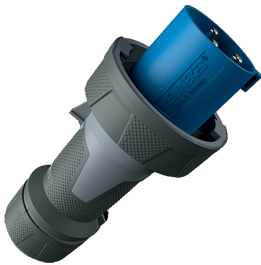

## Stecker PowerTOP® Xtra

Bestellnr. 13202

- Schraubkontakt
- gummierte Griffflächen
- Rahmenklemmen
- hochwärmebeständige Kontaktträger
- vernickelte Kontakte
- Verschraubung mit Abdichtung
- Zugentlastung und Kabelknickschutz
- Gehäuse mit Gewindeverschluss
- Sicherungsschieber für Gehäuse und Verschraubung

## Technische Daten

Ampere	63 A
Pole	3 p
Volt	230 V
Uhrzeitstellung	6 h
Hertz	50-60 Hz
Anschlussstechnik	Schraubkontakt
Kontakt	hochwärmebeständige Kontaktträger, vernickelte Kontakte
Schutzart	IP 67
Gewicht	760 g
Prüfzeichen	DE,VDE, CN,CQC

## Abmessungen

Zeichnung 2 MB 225	Amp. Pole	63			125		
		3	4	5	3	4	5
Maße in mm	a	250	250	250	290	290	290
	b	114	114	114	130	130	130
	y	36	36	36	49	49	49
Klemmen für Leiterquer-		6	6	6	25	25	25
schnitt von bis mm <sup>3</sup>		-16	-16	-16	-50	-50	-50