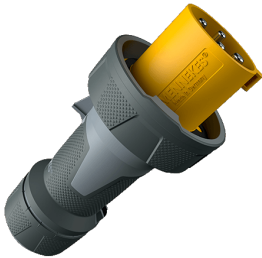

## Stecker PowerTOP® Xtra

Bestellnr. 13204

- Schraubkontakt
- gummierte Griffflächen
- Rahmenklemmen
- hochwärmebeständige Kontaktträger
- vernickelte Kontakte
- Verschraubung mit Abdichtung
- Zugentlastung und Kabelknickschutz
- Gehäuse mit Gewindeverschluss
- Sicherungsschieber für Gehäuse und Verschraubung

## Technische Daten

Ampere	63 A
Pole	4 p
Volt	110 V
Uhrzeitstellung	4 h
Hertz	50-60 Hz
Anschlussstechnik	Schraubkontakt
Kontakt	hochwärmebeständige Kontaktträger, vernickelte Kontakte
Schutzart	IP 67
Gewicht	826 g
Prüfzeichen	DE,VDE, CN,CQC

## Abmessungen

Zeichnung 2 MB 225	Amp. Pole	63			125		
		3	4	5	3	4	5
Maße in mm	a	250	250	250	290	290	290
	b	114	114	114	130	130	130
	y	36	36	36	49	49	49
Klemmen für Leiterquer-		6	6	6	25	25	25
schnitt von bis mm <sup>3</sup>		-16	-16	-16	-50	-50	-50