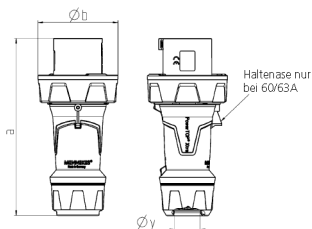

## Stecker PowerTOP® Xtra

Bestellnr. 13204

- Schraubkontakt
- gummierte Griffflächen
- Rahmenklemmen
- hochwärmebeständige Kontaktträger
- vernickelte Kontakte
- Verschraubung mit Abdichtung
- Zugentlastung und Kabelknickschutz
- Gehäuse mit Gewindeverschluss
- Sicherungsschieber für Gehäuse und Verschraubung

## Technische Daten

Ampere	63 A
Pole	4 p
Volt	110 V
Uhrzeitstellung	4 h
Hertz	50-60 Hz
Anschlussstechnik	Schraubkontakt
Kontakt	hochwärmebeständige Kontaktträger, vernickelte Kontakte
Schutzart	IP 67
Gewicht	826 g
Prüfzeichen	DE,VDE, CN,CQC

## Abmessungen

Zeichnung 2 MB 225	Amp. Pole	63			125		
		3	4	5	3	4	5
Maße in mm	a	250	250	250	290	290	290
	b	114	114	114	130	130	130
	y	36	36	36	49	49	49
Klemmen für Leiterquer-		6	6	6	25	25	25
schnitt von bis mm <sup>3</sup>		-16	-16	-16	-50	-50	-50