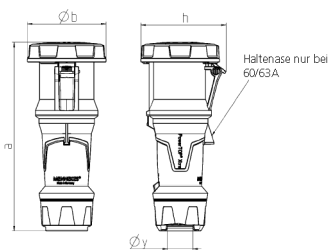

Kupplung PowerTOP® Xtra

Bestellnr. 14205

- Schraubkontakt
- gummierte Griffflächen
- Rahmenklemmen
- X-CONTACT®
- Verschraubung mit Abdichtung
- Zugentlastung und Kabelknickschutz
- Gehäuse mit Gewindeverschluss
- Sicherungsschieber für Gehäuse und Verschraubung
- Produkte mit Pilotkontakt auf Anfrage

Technische Daten

Ampere	63 A
Pole	4 p
Volt	230 V
Uhrzeitstellung	9 h
Hertz	50-60 Hz
Anschluss technik	Schraubkontakt
Kontakt	hochwärmeständige Kontaktträger, X-CONTACT®
Schutzart	IP 67
Gewicht	886 g
Prüfzeichen	DE,VDE, CN,CQC

Abmessungen

Zeichnung 3 MB 68	Amp. Pole	63			125		
		3	4	5	3	4	5
Maße in mm	a	270	270	270	310	310	310
	b	113	113	113	125	125	125
	h	123	123	123	135	135	135
	y	36	36	36	49	49	49
Klemmen für Leiterquer-		6	6	6	25	25	25
schnitt von bis mm ³		-16	-16	-16	-50	-50	-50