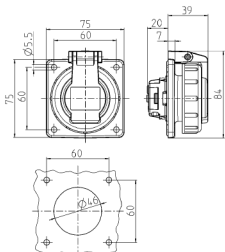

Anbausteckdose SCHUKO®

Bestellnr. 17002

- Steckklemmen
- Bajonettdeckel anscharniert
- viereckiger Flansch
- vier Befestigungslöcher

Technische Daten

Ampere	16 A
Pole	2 p+E
Volt	230 V
Anschlussstechnik	Steckklemmen
Kontakt	standard
Schutzart	IP 68
Flansch	75x75 mm
Bohrloch	60x60 mm
Gewicht	108 g
Prüfzeichen	DE, VDE

Abmessungen

Zeichnung
1 MB 627

Maße in mm