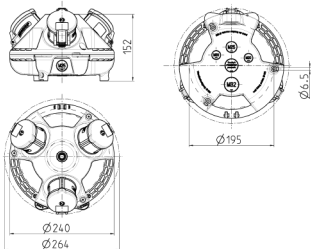

3KRAFT®

Bestellnr. 94351GE

- anschlussfertig verdrahtet
- Bodenschale schwarz
- anscharnierte Geräteschale wahlweise rot (RO), gelb (GE) oder silber (SI)
- Gehäuse aus AMAPLAST®

Technische Daten

SCHUKO®	3
Anschluss/Zuleitung	• für 1 Leitung bis 3 x 6 mm ²
Schutzart	IP 44
Gehäusematerial	Kunststoff
Gewicht	927 g
Lagerkombination	B

Abmessungen

Zeichnung
1 MB 442
Maße in mm