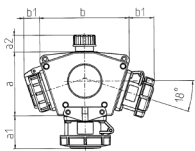

## DELTA-BOX

Bestellnr. 10859

- anschlussfertig verdrahtet
- mit Zugentlastung und montierter Aufhängevorrichtung
- Gehäuse und Doseneinsatz aus AMAPLAST®

### Technische Daten

SCHUKO®	3
Anschluss/Zuleitung	• für 1 Leitung bis 3 x 10 mm <sup>2</sup>
Schutzart	IP 68
Gehäusematerial	Kunststoff
Gewicht	850 g

### Abmessungen

3 MB 45			
Pos.	Steckdosen	Schutzart	Maße
a			114,0 mm
a1	SCHUKO®, 16 A, 230 V	IP 68	35,0 mm
a1	CEE 16 A, 3 p, 230 V	IP 67	56,3 mm
a1	CEE 16 A, 5 p, 400 V	IP 67	59,0 mm
a2			30,0 mm
b			160,0 mm
b1	SCHUKO®, 16 A, 230 V	IP 44	24,0 mm
b1	CEE 16 A, 3 p, 230 V	IP 44	44,3 mm
b1	CEE 16 A, 5 p, 400 V	IP 44	47,0 mm
c			133,0 mm
d			97,0 mm
y			17,0 mm