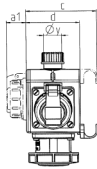

## DELTA-BOX

Bestellnr. 10859

- anschlussfertig verdrahtet
- mit Zugentlastung und montierter Aufhängevorrichtung
- Gehäuse und Doseneinsatz aus AMAPLAST®

### Technische Daten

SCHUKO®	3
Anschluss/Zuleitung	• für 1 Leitung bis 3 x 10 mm <sup>2</sup>
Schutzart	IP 68
Gehäusematerial	Kunststoff
Gewicht	850 g

### Abmessungen

3 MB 45			
Pos.	Steckdosen	Schutzart	Maße
a			114,0 mm
a1	SCHUKO®, 16 A, 230 V	IP 68	35,0 mm
a1	CEE 16 A, 3 p, 230 V	IP 67	56,3 mm
a1	CEE 16 A, 5 p, 400 V	IP 67	59,0 mm
a2			30,0 mm
b			160,0 mm
b1	SCHUKO®, 16 A, 230 V	IP 44	24,0 mm
b1	CEE 16 A, 3 p, 230 V	IP 44	44,3 mm
b1	CEE 16 A, 5 p, 400 V	IP 44	47,0 mm
c			133,0 mm
d			97,0 mm
y			17,0 mm