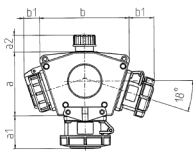

## DELTA-BOX TM

Bestellnr. 10861

- Schraubkontakt
- Bajonettdeckel am Band
- mit montierter Aufhängevorrichtung
- mit Aufhängebügel

### Technische Daten

SCHUKO®	3
Anschluss/Zuleitung	• für 1 Leitung bis 3 x 10 mm <sup>2</sup>
Schutzart	IP 68
Gehäusematerial	Kunststoff
Gewicht	791 g

### Abmessungen

3 MB 45			
Pos.	Steckdosen	Schutzart	Maße
a			114,0 mm
a1	SCHUKO®, 16 A, 230 V	IP 68	35,0 mm
a1	CEE 16 A, 3 p, 230 V	IP 67	56,3 mm
a1	CEE 16 A, 5 p, 400 V	IP 67	59,0 mm
a2			30,0 mm
b			160,0 mm
b1	SCHUKO®, 16 A, 230 V	IP 44	24,0 mm
b1	CEE 16 A, 3 p, 230 V	IP 44	44,3 mm
b1	CEE 16 A, 5 p, 400 V	IP 44	47,0 mm
c			133,0 mm
d			97,0 mm
y			17,0 mm