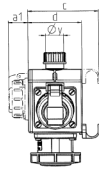

## DELTA-BOX TM

Bestellnr. 10861

- Schraubkontakt
- Bajonettdeckel am Band
- mit montierter Aufhängevorrichtung
- mit Aufhängebügel

### Technische Daten

SCHUKO®	3
Anschluss/Zuleitung	• für 1 Leitung bis 3 x 10 mm <sup>2</sup>
Schutzart	IP 68
Gehäusematerial	Kunststoff
Gewicht	791 g

### Abmessungen

3 MB 45			
Pos.	Steckdosen	Schutzart	Maße
a			114,0 mm
a1	SCHUKO®, 16 A, 230 V	IP 68	35,0 mm
a1	CEE 16 A, 3 p, 230 V	IP 67	56,3 mm
a1	CEE 16 A, 5 p, 400 V	IP 67	59,0 mm
a2			30,0 mm
b			160,0 mm
b1	SCHUKO®, 16 A, 230 V	IP 44	24,0 mm
b1	CEE 16 A, 3 p, 230 V	IP 44	44,3 mm
b1	CEE 16 A, 5 p, 400 V	IP 44	47,0 mm
c			133,0 mm
d			97,0 mm
y			17,0 mm