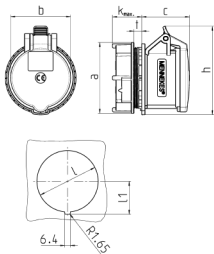

RAPIDO® Anbausteckdose mit TwinCONTACT

Bestellnr. 1133

- schraubenlose Feder-Klemm-Technik
- zum Durchverdrahten geeignet
- für Wanddurchbruch 70 mm Ø
- Zentralbefestigung

Technische Daten

Ampere	16 A
Pole	4 p
Volt	230 V
Uhrzeitstellung	9 h
Hertz	50-60 Hz
Anschluss technik	Schraubenlos - TwinCONTACT
Kontakt	standard
Schutzart	IP 44
Gewicht	182 g

Abmessungen

Zeichnung	Amp.	16		32		
		4	5	3	4	5
1 MB 468	Pole					
Maße in mm	a	81	81	81	81	81
	b	66	69	71	71	80
	c	58	55	66	66	64
	k	max. 33	max. 33	max. 33	max. 33	max. 33
	h	100	102	101	101	108
	l	70	70	70	70	70
	lt	37,75	37,75	37,75	37,75	37,75
	t	2-9	2-9	2-9	2-9	2-9
Klemmen für Leiterquer-		1,5	1,5	2,5	2,5	2,5
schnitt von bis mm²		-4	-4	-6	-6	-6