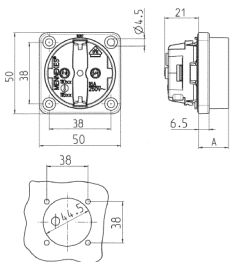

Anbausteckdose SCHUKO®

Bestellnr. 11561

- ohne Klappdeckel
- 3 Steckklemmen als Verbindungsklemmen von 1,5 - 2,5 mm²
- Andere Farben auf Anfrage

Technische Daten

Ampere	16 A
Pole	2 p+E
Volt	230 V
Anschlussstechnik	Steckklemmen
Kontakt	standard
Schutzart	IP 20
Flansch	50x50 mm
Bohrloch	38x38 mm
Gewicht	32 g
Prüfzeichen	DE, VDE, NL, Kema

Abmessungen

Zeichnung	Maße A
1 MB 450	
Maße in mm	
SCHUKO	18,3
Franz./belgische Norm	15,8
Dänische Norm	15,8