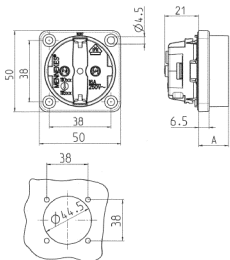

Anbausteckdose SCHUKO®

Bestellnr. 11581

- ohne Klappdeckel
- 3 Schraubklemmen als Verbindungsklemmen von 1,5 - 2,5 mm²
- Andere Farben auf Anfrage

Technische Daten

Ampere	16 A
Pole	2 p+E
Volt	230 V
Anschlussstechnik	Schraubkontakt
Kontakt	standard
Schutzart	IP 20
Flansch	50x50 mm
Bohrloch	38x38 mm
Gewicht	40 g
Prüfzeichen	DE, VDE, NL, Kema

Abmessungen

Zeichnung 1 MB 450 Maße in mm	Maße A
SCHUKO	18,3
Franz./belgische Norm	15,8
Dänische Norm	15,8