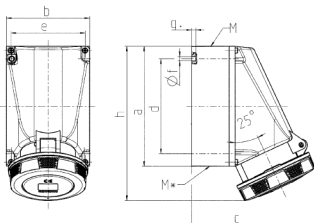

Wandsteckdose

Bestellnr. 128A

- Schraubkontakt
- X-CONTACT®
- Befestigung von innen
- Gehäuseunterteil um 180° drehbar
- 6 Sacklöcher zur bedarfsweisen Aufnahme von AM-Verbindungsklemmen
- Produkte mit Pilotkontakt auf Anfrage

Technische Daten

Ampere	63 A
Pole	3 p
Volt	230 V
Uhrzeitstellung	6 h
Hertz	50-60 Hz
Anschlussstechnik	Schraubkontakt
Kontakt	X-CONTACT®
Schutzart	IP 67
Gewicht	909 g
Prüfzeichen	DE,VDE, CN,CQC

Abmessungen

Zeichnung	Amp.	63		
		Pole		
1 MB 112		3	4	5
Maße in mm	a	170	170	170
	b	118	118	118
	c	175	175	175
	d	134,5	134,5	134,5
	e	103	103	103
	f	6,1	6,1	6,1
	g	6	6	6
	h	219	219	219
	M	40	40	40
	M*	2x40 (blind) zum Ausschneiden		
	Leitung bis mm Ø	27	27	27
	Klemmen für Leiterquer-	6	6	6
	schnitt von bis mm²	—25	—25	—25