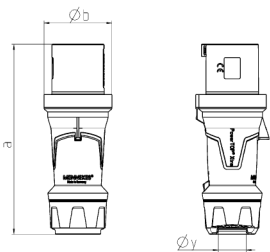

## Stecker PowerTOP® Xtra

Bestellnr. 13107

- Schraubkontakt
- gummierte Griffflächen
- Rahmenklemmen
- hochwärmebeständige Kontaktträger
- vernickelte Kontakte
- Verschraubung mit Abdichtung
- Zugentlastung und Kabelknickschutz
- Gehäuse mit Gewindeverschluss
- Sicherungsschieber für Gehäuse und Verschraubung

## Technische Daten

Ampere	63 A
Pole	4 p
Volt	500 V
Uhrzeitstellung	7 h
Hertz	50-60 Hz
Anschlussstechnik	Schraubkontakt
Kontakt	hochwärmebeständige Kontaktträger, vernickelte Kontakte
Schutzart	IP 44
Gewicht	722 g
Prüfzeichen	DE, VDE, CN, CQC

## Abmessungen

Zeichnung 2 MB 226	Amp. Pole	63		
		3	4	5
Maße in mm	a	250	250	250
	b	90	90	90
	y	36	36	36
Klemmen für Leiterquer- schnitt von bis mm²		6	6	6
		—16	—16	—16