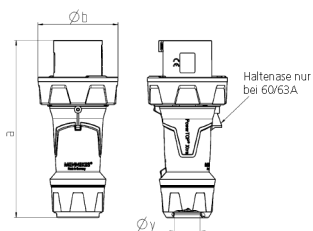

## Stecker PowerTOP® Xtra

Bestellnr. 13204

- Schraubkontakt
- gummierte Griffflächen
- Rahmenklemmen
- hochwärmebeständige Kontaktträger
- vernickelte Kontakte
- Verschraubung mit Abdichtung
- Zugentlastung und Kabelknickschutz
- Gehäuse mit Gewindeverschluss
- Sicherungsschieber für Gehäuse und Verschraubung

## Technische Daten

Ampere	63 A
Pole	4 p
Volt	110 V
Uhrzeitstellung	4 h
Hertz	50-60 Hz
Anschlussstechnik	Schraubkontakt
Kontakt	hochwärmebeständige Kontaktträger, vernickelte Kontakte
Schutzart	IP 67
Gewicht	826 g
Prüfzeichen	DE,VDE, CN,CQC

## Abmessungen

Zeichnung 2 MB 225	Amp. Pole	63			125		
		3	4	5	3	4	5
Maße in mm	a	250	250	250	290	290	290
	b	114	114	114	130	130	130
	y	36	36	36	49	49	49
Klemmen für Leiterquer-		6	6	6	25	25	25
schnitt von bis mm <sup>3</sup>		-16	-16	-16	-50	-50	-50