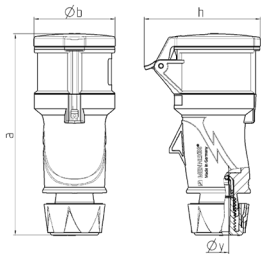

Kupplung PowerTOP® Xtra S mit SafeCONTACT

Bestellnr. 14522

- schraubenlose Schneid-Klemm-Technik
- X-CONTACT®
- ergonomische Gehäuseform mit genopten Griffflächen
- gummierte Verschraubung mit Abdichtung
- Zugentlastung und Kabelknickschutz
- Gehäuse mit Gewindeverschluss und Sicherungsschieber
- Beschriftungsfläche für selbstklebende Etiketten

Technische Daten

Ampere	16 A
Pole	5 p
Volt	400 V
Uhrzeitstellung	6 h
Hertz	50-60 Hz
Anschlussstechnik	Schneidklemmen - SafeCONTACT
Kontakt	X-CONTACT®
Schutzart	IP 44
Gewicht	294 g
Prüfzeichen	DE,VDE

Abmessungen

Zeichnung 3 MB 79	Amp. Pole	16		32
		3	5	5
Maße in mm	a	166	174	209
	b	57	69	80
	h	83	98	108
	y	15	17,2	24,7
Klemmen für Leiterquer-		1	1	2,5
schnitt von bis mm²		-2,5	-2,5	-6