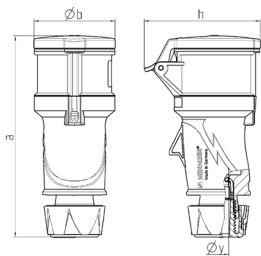

Kupplung PowerTOP® Xtra S mit SafeCONTACT

Bestellnr. 14523

- schraubenlose Schneid-Klemm-Technik
- X-CONTACT®
- ergonomische Gehäuseform mit genoppten Griffflächen
- gummierte Verschraubung mit Abdichtung
- Zugentlastung und Kabelknickschutz
- Gehäuse mit Gewindeverschluss und Sicherungsschieber
- Beschriftungsfläche für selbstklebende Etiketten

Technische Daten

Ampere	32 A
Pole	5 p
Volt	400 V
Uhrzeitstellung	6 h
Hertz	50-60 Hz
Anschlussstechnik	Schneidklemmen - SafeCONTACT
Kontakt	X-CONTACT®
Schutzart	IP 44
Gewicht	455 g
Prüfzeichen	DE,VDE

Abmessungen

Zeichnung 3 MB 79	Amp. Pole	16		32
		3	5	5
Maße in mm	a	166	174	209
	b	57	69	80
	h	83	98	108
	y	15	17,2	24,7
Klemmen für Leiterquer-		1	1	2,5
schnitt von bis mm²		-2,5	-2,5	-6