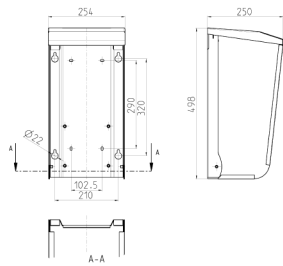

Standsäule

Bestellnr. 15530

- aus Edelstahl rostfrei (Material 1.4301)
- Oberfläche: Edelstahl blank (Grundständer für Schutzdächer 15682 und 15683)
- Höhe ca. 1300 mm

Technische Daten

Gewicht	11000 g
---------	---------

Abmessungen

Zeichnung
1 MB 515
Maße in mm