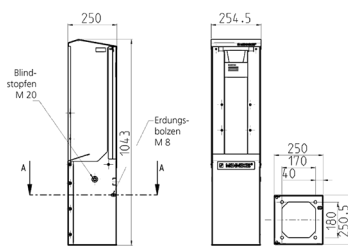

## CombiTOWER®

Bestellnr. 15678

- aus Edelstahl rostfrei (Material 1.4301)
- auf Wunsch Material 1.4571
- mit abnehmbarer Haube und Frontplatte
- Maße (H x B x T) 1043 x 254,5 x 250 mm
- geeignet für AMAXX® Kombinationen mit 2, 3 oder 4 Segmenten

## Technische Daten

Gewicht	13620 g
---------	---------

## Abmessungen

Zeichnung  
1 MB 517

Maße in mm