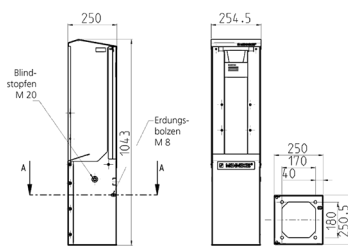

CombiTOWER®

Bestellnr. 15738

- aus Edelstahl
- mit abnehmbarer Haube und Frontplatte
- Maße (H x B x T) 1043 x 254,5 x 250 mm
- geeignet für AMAXX® Kombinationen mit 5 Segmenten

Technische Daten

Gewicht	20360 g
---------	---------

Abmessungen

Zeichnung
1 MB 517

Maße in mm