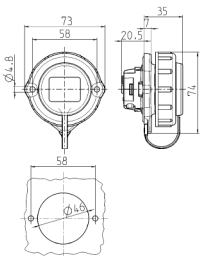

Anbausteckdose SCHUKO®

Bestellnr. 17038

- Schraubkontakt
- Bajonettdeckel am Band
- ovaler Flansch
- zwei Befestigungslöcher

Technische Daten

Ampere	16 A
Pole	2 p+E
Volt	230 V
Anschlussstechnik	Schraubkontakt
Kontakt	standard
Schutzart	IP 68
Gewicht	93 g
Prüfzeichen	DE, VDE

Abmessungen

Zeichnung
1 MB 629

Maße in mm