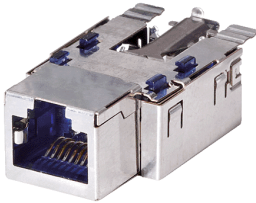

## Datenmodul

Bestellnr. 25056

- Reichle + De-Massari, Typ: Dateneinsatz Real 10, Cat.6, geschirmt, inkl. Rahmen zum Einrasten
- passend für Cepex-Datensteckdose, Bestellnr. 4375 und Varianten