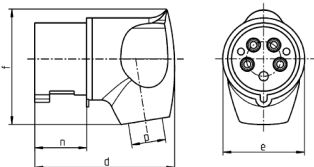

Winkelstecker

Bestellnr. 3306

- Schraubkontakt
- vernickelte Kontakte
- Kabelknickschutz
- besonders geeignet im Einsatz mit Cepex-Steckdosen

Technische Daten

Ampere	32 A
Pole	3 p
Volt	230 V
Uhrzeitstellung	6 h
Hertz	50-60 Hz
Anschluss technik	Schraubkontakt
Kontakt	vernickelte Kontakte
Schutzart	IP 44
Gewicht	214 g
Prüfzeichen	CN,CQC

Abmessungen

2 MB 251	Amp.	32		
		Pole 3	4	5
Maße in mm	d	115	115	115
	e	72	72	72
	f	96	96	100
	n	45,8	45,8	45,8
	p	11/22	11/22	11/22