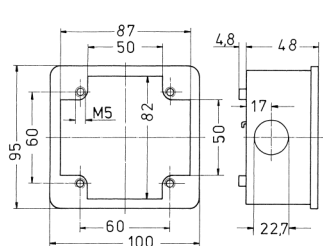

Unterputzkasten Bestellnr. 40369

- mit Zubehör
- unter Verwendung des dazugehörigen Flansches geeignet für die Aufnahme einer Anbausteckdose 16 A bzw. 32 A der Artikelgruppen 1046, 1056, 1134 und 1136

Technische Daten

Gewicht	140 g
---------	-------

Abmessungen

Zeichnung
1 MB 232
Maße in mm