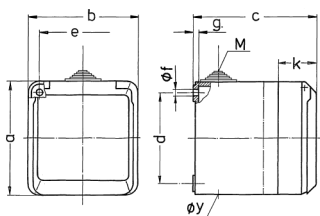

Cepex-Wandsteckdose, grau
Bestellnr. 4102

- Schraubkontakt
- ballwurfsicher nach DIN 18032

Technische Daten

Ampere	16 A
Pole	3 p
Volt	230 V
Uhrzeitstellung	6 h
Hertz	50-60 Hz
Schutzart	IP 44
Gewicht	288 g
Prüfzeichen	CN,CQC

Abmessungen

Zeichnung 1 MB 312	Amp. Pole	16			32		
		3	4	5	3	4	5
Maß in mm	a	93	93	93	93	93	93
	b	90	90	90	90	90	90
	c	87	87	87	99	99	99
	d	75	75	75	75	75	75
	e	73	73	73	73	73	73
	f	5,5	5,5	5,5	5,5	5,5	5,5
	g	4,2	4,2	4,2	4,2	4,2	4,2
	k	33	33	33	33	33	33
	y	25,5	25,5	25,5	25,5	25,5	25,5
	M	25x1,5	25x1,5	25x1,5	25x1,5	25x1,5	25x1,5
Klemmen für Leiterquer-		1,5	1,5	1,5	2,5	2,5	2,5
schnitt von bis mm²		—4	—4	—4	—6	—6	—6