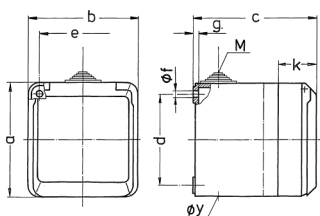

Cepex-Wandsteckdose, grau

Bestellnr. 4104

- Schraubkontakt
- ballwurfsicher nach DIN 18032

Technische Daten

Ampere	16 A
Pole	4 p
Volt	500 V
Uhrzeitstellung	7 h
Hertz	50-60 Hz
Schutzart	IP 44
Gewicht	295 g

Abmessungen

Zeichnung 1 MB 312	Amp. Pole	16			32		
		3	4	5	3	4	5
Maß in mm	a	93	93	93	93	93	93
	b	90	90	90	90	90	90
	c	87	87	87	99	99	99
	d	75	75	75	75	75	75
	e	73	73	73	73	73	73
	f	5,5	5,5	5,5	5,5	5,5	5,5
	g	4,2	4,2	4,2	4,2	4,2	4,2
	k	33	33	33	33	33	33
	y	25,5	25,5	25,5	25,5	25,5	25,5
	M	25x1,5	25x1,5	25x1,5	25x1,5	25x1,5	25x1,5
Klemmen für Leiterquer-		1,5	1,5	1,5	2,5	2,5	2,5
schnitt von bis mm?		—4	—4	—4	—6	—6	—6