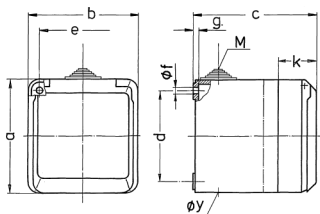

Cepex-Wandsteckdose, grau

Bestellnr. 4105

- Schraubkontakt
- ballwurfsicher nach DIN 18032

Technische Daten

Ampere	16 A
Pole	5 p
Volt	400 V
Uhrzeitstellung	6 h
Hertz	50-60 Hz
Schutzart	IP 44
Gewicht	307 g
Prüfzeichen	CN,CQC

Abmessungen

Zeichnung 1 MB 312	Amp. Pole	16			32		
		3	4	5	3	4	5
Maß in mm	a	93	93	93	93	93	93
	b	90	90	90	90	90	90
	c	87	87	87	99	99	99
	d	75	75	75	75	75	75
	e	73	73	73	73	73	73
	f	5,5	5,5	5,5	5,5	5,5	5,5
	g	4,2	4,2	4,2	4,2	4,2	4,2
	k	33	33	33	33	33	33
	y	25,5	25,5	25,5	25,5	25,5	25,5
	M	25x1,5	25x1,5	25x1,5	25x1,5	25x1,5	25x1,5
Klemmen für Leiterquer-		1,5	1,5	1,5	2,5	2,5	2,5
schnitt von bis mm²		—4	—4	—4	—6	—6	—6