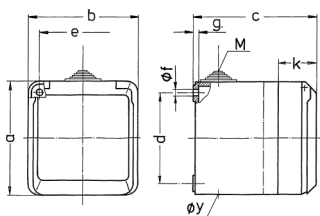

Cepex-Wandsteckdose, grau

Bestellnr. 4106

- Schraubkontakt
- ballwurfsicher nach DIN 18032

Technische Daten

Ampere	32 A
Pole	3 p
Volt	110 V
Uhrzeitstellung	4 h
Hertz	50-60 Hz
Schutzart	IP 44
Gewicht	372 g
Prüfzeichen	DE,VDE

Abmessungen

Zeichnung 1 MB 312	Amp. Pole	16			32		
		3	4	5	3	4	5
Maß in mm	a	93	93	93	93	93	93
	b	90	90	90	90	90	90
	c	87	87	87	99	99	99
	d	75	75	75	75	75	75
	e	73	73	73	73	73	73
	f	5,5	5,5	5,5	5,5	5,5	5,5
	g	4,2	4,2	4,2	4,2	4,2	4,2
	k	33	33	33	33	33	33
	y	25,5	25,5	25,5	25,5	25,5	25,5
	M	25x1,5	25x1,5	25x1,5	25x1,5	25x1,5	25x1,5
Klemmen für Leiterquer-		1,5	1,5	1,5	2,5	2,5	2,5
schnitt von bis mm²		—4	—4	—4	—6	—6	—6