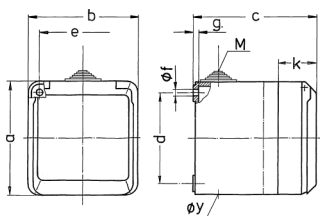

## Cepex-Wandsteckdose, grau

Bestellnr. 4107

- Schraubkontakt
- ballwurfsicher nach DIN 18032

## Technische Daten

Ampere	32 A
Pole	3 p
Volt	230 V
Uhrzeitstellung	6 h
Hertz	50-60 Hz
Schutzart	IP 44
Gewicht	366 g
Prüfzeichen	DE, VDE, CN, CQC

## Abmessungen

Zeichnung	Amp.	16			32		
		3	4	5	3	4	5
1 MB 312	Pole						
Maß in mm	a	93	93	93	93	93	93
	b	90	90	90	90	90	90
	c	87	87	87	99	99	99
	d	75	75	75	75	75	75
	e	73	73	73	73	73	73
	f	5,5	5,5	5,5	5,5	5,5	5,5
	g	4,2	4,2	4,2	4,2	4,2	4,2
	k	33	33	33	33	33	33
	y	25,5	25,5	25,5	25,5	25,5	25,5
	M	25x1,5	25x1,5	25x1,5	25x1,5	25x1,5	25x1,5
	Klemmen für Leiterquerschnitt von bis mm²	1,5	1,5	1,5	2,5	2,5	2,5
		-4	-4	-4	-6	-6	-6