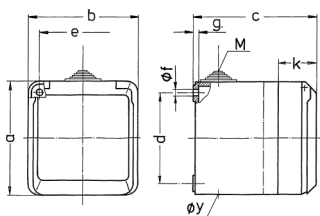

Cepex-Wandsteckdose, grau

Bestellnr. 4110

- Schraubkontakt
- ballwurfsicher nach DIN 18032

Technische Daten

Ampere	32 A
Pole	5 p
Volt	400 V
Uhrzeitstellung	6 h
Hertz	50-60 Hz
Schutzart	IP 44
Gewicht	405 g
Prüfzeichen	DE, VDE, CN, CQC

Abmessungen

Zeichnung 1 MB 312	Amp. Pole	16			32		
		3	4	5	3	4	5
Maß in mm	a	93	93	93	93	93	93
	b	90	90	90	90	90	90
	c	87	87	87	99	99	99
	d	75	75	75	75	75	75
	e	73	73	73	73	73	73
	f	5,5	5,5	5,5	5,5	5,5	5,5
	g	4,2	4,2	4,2	4,2	4,2	4,2
	k	33	33	33	33	33	33
	y	25,5	25,5	25,5	25,5	25,5	25,5
	M	25x1,5	25x1,5	25x1,5	25x1,5	25x1,5	25x1,5
Klemmen für Leiterquer-		1,5	1,5	1,5	2,5	2,5	2,5
schnitt von bis mm²		—4	—4	—4	—6	—6	—6