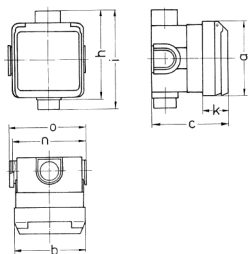

## Cepex-Unterputzsteckdose, perlweiß

Bestellnr. 4122

- Schraubkontakt
- mit UP-Einbaudose
- ballwurfsicher nach DIN 18032

### Technische Daten

Ampere	16 A
Pole	3 p
Volt	230 V
Uhrzeitstellung	6 h
Hertz	50-60 Hz
Schutzart	IP 44
Gewicht	195 g
Prüfzeichen	CN,CQC

### Abmessungen

Zeichnung 1 MB 336	Amp. Pole	16			32		
		3	4	5	3	4	5
Maße in mm	a	93	93	93	93	93	93
	b	90	90	90	90	90	90
	c	95	95	95	95	95	95
	h	111	111	111	111	111	111
	i	124	124	124	124	124	124
	k	33	33	33	33	33	33
	n	91	91	91	91	91	91
	o	95	95	95	95	95	95
Klemmen für Leiterquer-		1,5	1,5	1,5	2,5	2,5	2,5
schnitt von bis mm²		—4	—4	—4	—6	—6	—6