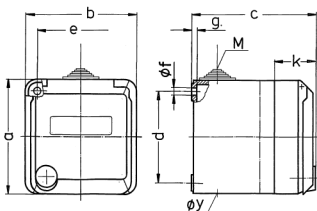

Cepex-Wandsteckdose, grau
Bestellnr. 4132

- Schraubkontakt mit Beschriftungsfeld

Technische Daten

Ampere	16 A
Pole	3 p
Volt	230 V
Uhrzeitstellung	6 h
Hertz	50-60 Hz
Schutzart	IP 44
Gewicht	286 g
Prüfzeichen	CN,CQC

Abmessungen

Zeichnung 1 MB 317	Amp. Pole	16			32		
		3	4	5	3	4	5
Maße in mm	a	93	93	93	93	93	93
	b	90	90	90	90	90	90
	c	88	88	88	100	100	100
	d	75	75	75	75	75	75
	e	73	73	73	73	73	73
	f	5,5	5,5	5,5	5,5	5,5	5,5
	g	4,2	4,2	4,2	4,2	4,2	4,2
	k	34	34	34	34	34	34
	y	25,5	25,5	25,5	25,5	25,5	25,5
	M	25x1,5	25x1,5	25x1,5	25x1,5	25x1,5	25x1,5
	Klemmen für Leiterquerschnitt von bis mm²	1,5	1,5	1,5	2,5	2,5	2,5
		-4	-4	-4	-6	-6	-6